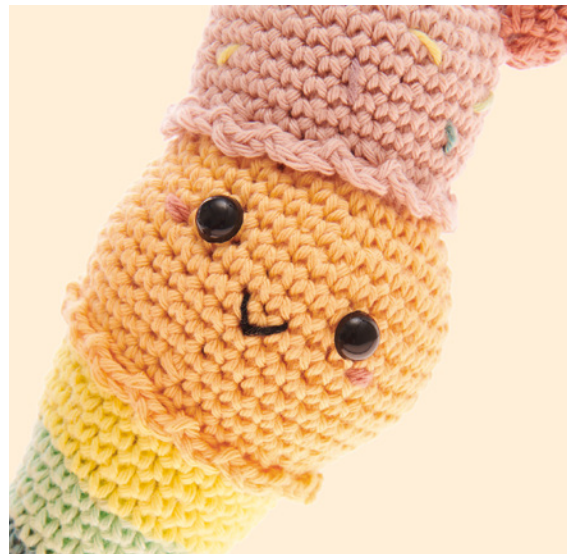

RICORUMI

Rainbow

REGENBOGEN-EISCREME

GRÖSSE

19 cm

MATERIAL

Ricorumi dk

REGENBOGEN-EISCREME

Farbe 060 (Schwarz) Garnrest zum Besticken

2 Ricorumi Knopfaugen, 8,5 mm Durchmesser

Rico Füllwatte

HÄKELNADEL

Ricorumi Häkelnadel 3 mm

RICORUMI DK

Materialien 100% Baumwolle

Lauflänge 25g / 57,5 m