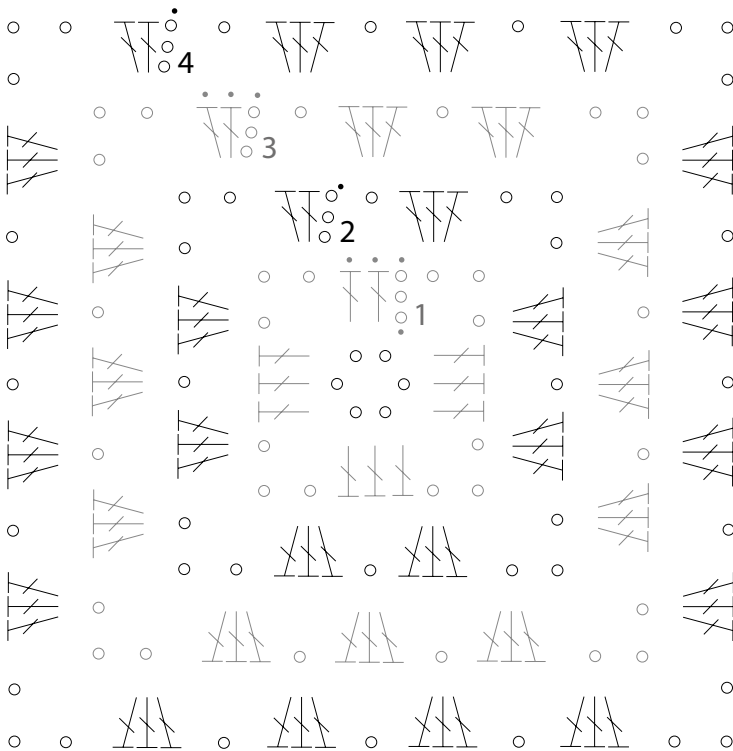

# Korrektur zur Anleitung

Modell 18 

Decke

## Grundmuster

○ = 1 LM

┆ = 1 Stb

• = 1 KM